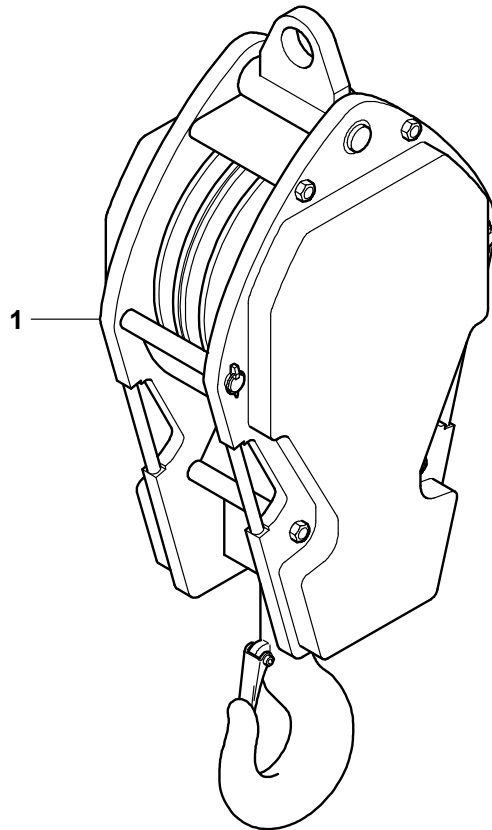

GROVEHAKENFLASCHE 40 t (EINFACHHAKEN)
HOOK BLOCK 40 t (SINGLE HOOK)BILDТАFЕL
PICTORIAL DISPLAY**GMK 3050**
BE 705
G 525

09.10

3089147-ETL #

1/1

DE HAAN**ROPEBLOCK**